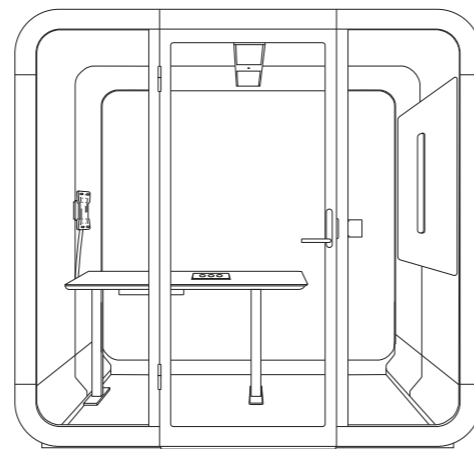

Perfecta para usted

¿Cómo trabaja mejor? Elija la distribución interior que mejor se adapte a sus necesidades.

Reuniones cómodas

Convoque a su equipo para una reunión un lunes por la mañana o para una sesión vespertina de “brainstorming” un martes. Una mesa de reuniones con dos opciones de altura distintas hace que esta distribución interior resulte ideal para trabajar con portátiles o celebrar sesiones de colaboración creativa. ¿Desea atenuar la iluminación o ajustar el caudal de aire? Es posible controlar los ajustes de la cabina desde su panel de control inteligente, situado en la columna de alimentación. Entre las opciones adicionales se encuentran un soporte de pantalla o una pizarra.

Especificaciones técnicas

Framery 2Q Standard

Framery 2Q Lounge

Framery 2Q Huddle

Características

Exterior	Chapa metálica pintada
Vidrio	Vidrio laminado para el control del sonido.
Estructura y mesa	Laminado de Formica sobre madera contrachapada de abedul con borde lacado.
Paredes, techo y suelo sólidos	Un elemento intermedio de chapa metálica, madera contrachapada de abedul, espuma acústica reciclada y fieltro acústico. Una moqueta antiestática y antimanchas de pelo corto para interiores.
Peso (sin muebles)	950 kg
Caudal de aire	El caudal total de aire es de 121 l/s / 436 m ³ /h (El espacio mínimo recomendado para que circule el aire es de 20 cm sobre la cabina)
Acústica	Reducción del nivel de ruido conversacional (Ds,A) conforme al método de ensayo de la ISO 23351-1: 29 dB

Medidas - cm

Exterior	220 cm × 235 cm × 280 cm (altura, anchura, profundidad)		
Interior	210 cm × 215 cm × 267 cm (altura, anchura, profundidad)		
Puerta (solo apertura a izquierda)	Entrada 86 cm - Anchura de paso libre 82 cm		
Mesa	Framery 2Q Standard - altura de trabajo: Mesa estándar: 72 cm Mesa alta: 90 cm	Framery 2Q Lounge : Estante de pared: 175 cm (longitud) Mesa Piaggio: 63 cm × 42 cm × 36 cm (altura, anchura, profundidad)	Framery 2Q Huddle : 140 cm × 86 cm Mesa estándar: 72 cm Mesa alta: 110 cm