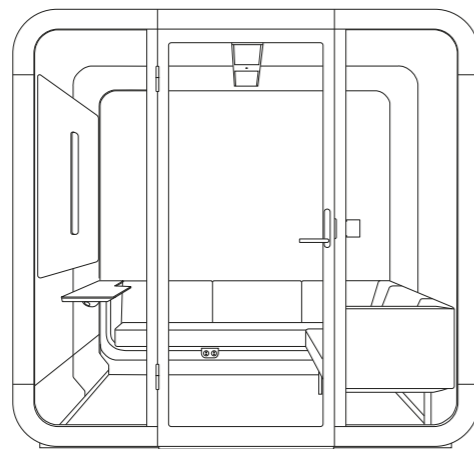

Framery 2Q Lounge