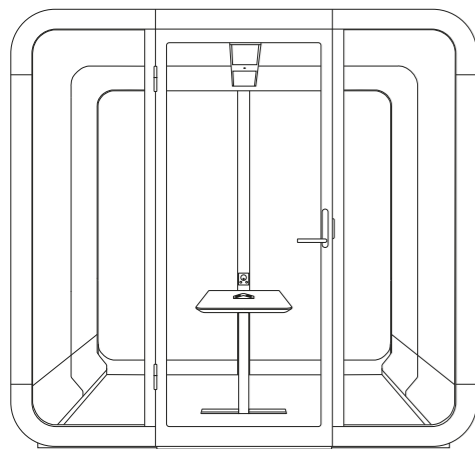

Especificaciones técnicas

Framery 2Q Standard