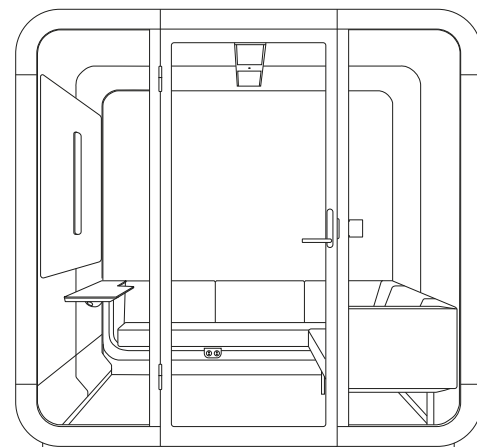

# Spécifications techniques

Framery 2Q Standard

Framery 2Q Lounge

Framery 2Q Huddle

Caractéristiques	
<b>Extérieur</b>	Tôle peinte
<b>Verre</b>	Verre feuilleté d'insonorisation
<b>Châssis et table</b>	Stratifié de formica sur contreplaqué de bouleau avec chant verni
<b>Parois, plancher et toit solides</b>	Un élément en sandwich de tôle, contreplaqué de bouleau, mousse acoustique recyclée et feutrine acoustique. Une moquette antistatique, antitache et à poil ras pour le sol intérieur.
<b>Poids (sans mobilier)</b>	950 kg
<b>Débit d'air</b>	Le débit d'air total est de 121 l/s / 436 m <sup>3</sup> /h (Dégagement minimum recommandé de circulation de l'air de 20 cm au-dessus de la cabine)
<b>Acoustique</b>	Réduction de niveau de la parole (D <sub>s,A</sub> ) selon la norme ISO 23351-1 méthode de tests : 29 dB

Mesures - cm			
<b>Extérieur</b>	220 cm × 235 cm × 280 cm (hauteur, largeur, profondeur)		
<b>Intérieur</b>	210 cm × 215 cm × 267 cm (hauteur, largeur, profondeur)		
<b>Porte (uniquement à gauche)</b>	Embrasure 86 cm / Largeur libre 82 cm		
<b>Table</b>	<b>Framery 2Q Standard</b> - hauteur de travail : Table standard : 72 cm Table haute : 90 cm	<b>Framery 2Q Lounge :</b> Étagère murale : 175 cm (longueur) Table Piaggio : 63 cm × 42 cm × 36 cm (hauteur, largeur, profondeur)	<b>Framery 2Q Huddle:</b> 140 cm × 86 cm (longueur, largeur) Table standard : 72 cm Table haute : 110 cm