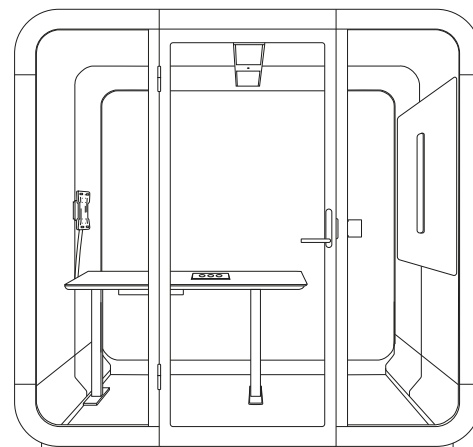

# Spécifications techniques

Framery 2Q Standard

Framery 2Q Lounge

Framery 2Q Huddle

Caractéristiques	
<b>Extérieur</b>	Tôle peinte
<b>Verre</b>	Verre feuilleté d'insonorisation
<b>Châssis et table</b>	Stratifié de formica sur contreplaqué de bouleau avec chant verni
<b>Parois, plancher et toit solides</b>	Un élément en sandwich de tôle, contreplaqué de bouleau, mousse acoustique recyclée et feutrine acoustique. Une moquette antistatique, antitache et à poil ras pour le sol intérieur.
<b>Poids (sans mobilier)</b>	950 kg
<b>Débit d'air</b>	Le débit d'air total est de 121 l/s / 436 m <sup>3</sup> /h (Dégagement minimum recommandé de circulation de l'air de 20 cm au-dessus de la cabine)
<b>Acoustique</b>	Réduction de niveau de la parole (D <sub>s,A</sub> ) selon la norme ISO 23351-1 méthode de tests : 29 dB

Mesures - cm			
<b>Extérieur</b>	220 cm × 235 cm × 280 cm (hauteur, largeur, profondeur)		
<b>Intérieur</b>	210 cm × 215 cm × 267 cm (hauteur, largeur, profondeur)		
<b>Porte (uniquement à gauche)</b>	Embrasure 86 cm / Largeur libre 82 cm		
<b>Table</b>	<b>Framery 2Q Standard</b> - hauteur de travail : Table standard : 72 cm Table haute : 90 cm	<b>Framery 2Q Lounge :</b> Étagère murale : 175 cm (longueur) Table Piaggio : 63 cm × 42 cm × 36 cm (hauteur, largeur, profondeur)	<b>Framery 2Q Huddle:</b> 140 cm × 86 cm (longueur, largeur) Table standard : 72 cm Table haute : 110 cm