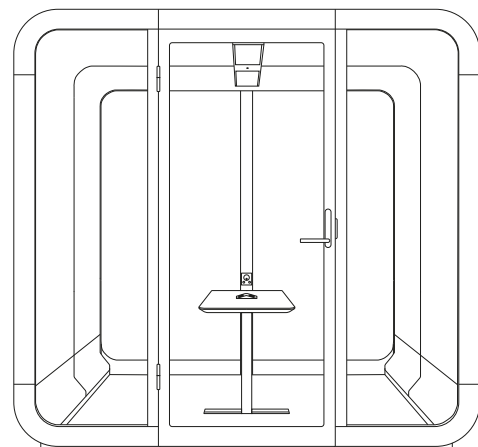

Spécifications techniques

Framery 2Q Standard