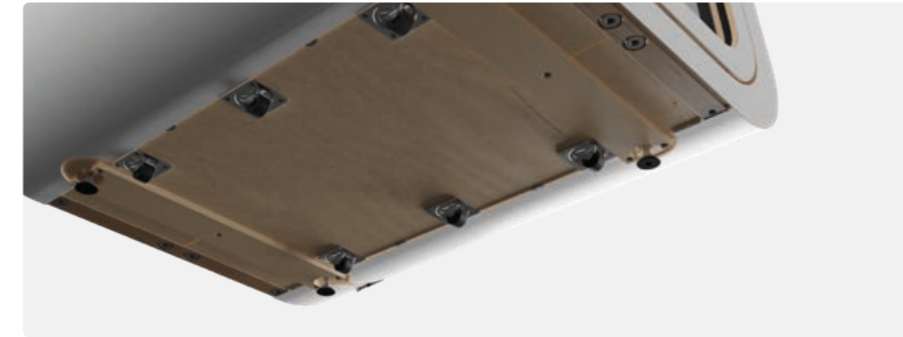

Kit mobilité

Le déménagement de votre cabine Framery n'a jamais été aussi simple ! Le kit mobilité inclut des roulettes et fixations intégrées sous le plancher de la cabine pour la déplacer. Disponible pour les Framery O, Q et One.

Caractéristiques

Extérieur	Tôle peinte ou acier inox brossé
Verre	Verre feuilleté d'insonorisation
Châssis et table	Stratifié de formica sur contreplaqué de bouleau avec chant verni
Parois, plancher et toit solides	Un élément en sandwich de tôle, contreplaqué de bouleau, mousse acoustique recyclée et feutrine acoustique. Une moquette antistatique, antitache et à poil ras pour le sol intérieur.
Poids	320 kg
Débit d'air	Le débit d'air total est de 21,5 l/s / 77,4 m³/h (Dégagement minimum recommandé de circulation de l'air de 5 cm sur les côtés - 15 cm au-dessus de la cabine.)
Acoustique	Réduction de niveau de la parole (Ds,A) selon la norme ISO 23351-1 méthode de tests : 30 dB

Mesures - cm

Extérieur	221 cm × 100 cm × 100 cm (hauteur, largeur, profondeur)
Intérieur	200 cm × 80 cm × 95 cm (hauteur, largeur, profondeur)
Porte (uniquement à gauche)	Embrasure 84 cm - largeur libre 78,5 cm
Table	Normal : 13 cm × 70 cm × 28,5 cm (hauteur, largeur, profondeur) Large : 12 cm × 75 cm × 30 cm (hauteur, largeur, profondeur) Hauteur de table au sol : 102,5 cm

Le cordon électrique peut être conduit hors du coin inférieur de la cabine. La longueur du cordon hors des cabines est de 4,5 m.

Framery O - Standard

Framery O - Prête pour la visioconférence

Consommation électrique	13 W en usage (par défaut) Lampe LED : 10 W Ventilateurs au total : 3,1 W 0,8 W consommation électrique en veille Les ventilateurs fonctionnent à 25 % de la puissance maximum Consommation électrique maximum : 15 W total Lampe LED : 11 W Ventilateurs au total : 3,1 W Entrée : 100-240 VCA, 8,0 A, 50-60 Hz	28 W en usage (par défaut) Plafonnier LED : 10 W - Applique murale LED : 12,5 W Ventilateurs au total : 3,1 W 0,8 W consommation électrique en veille Les ventilateurs fonctionnent à 25 % de la puissance maximum Consommation électrique maximum : 40 W total Plafonnier LED : 11 W - Applique murale LED : 25 W Ventilateurs au total : 3,1 W Entrée : 100-240 VCA, 8,0 A, 50-60 Hz
Prises	Table normale : Prise de courant + Port RJ45 (coût additionnel) Framery O Standard est disponible avec les deux options de table	Table large : Prise de courant + USB-A+C + Port RJ45 (coût additionnel) Framery O VCR est uniquement proposée avec la table large
Valeurs de sortie	Sortie VCA (prise de courant) : 100-240 VCA, 6,6 A, 50-60 Hz Sortie USB (TUF) de charge : Sortie combinée maximum de 5 A à 5 VCC (25 W)