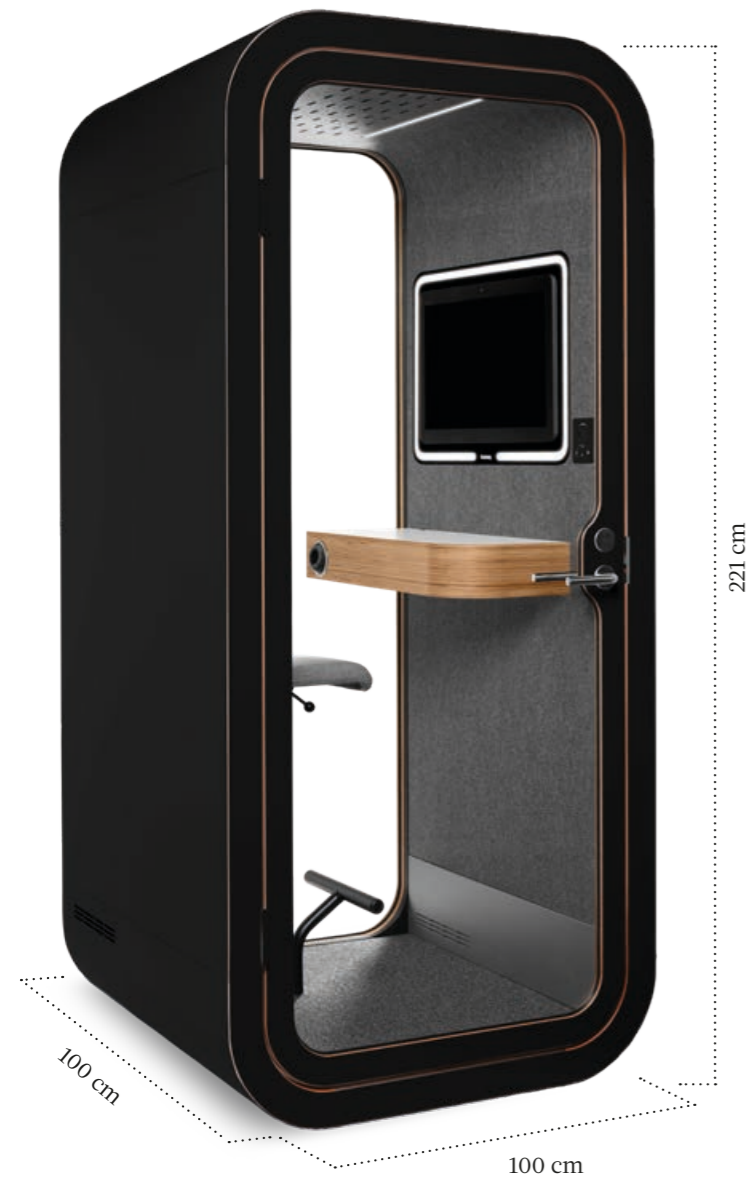

# Framery O

Ideal for one – awkward for two

Framery O est idéale pour les appels importants ou les visioconférences. Discutez en privé sans déranger vos collègues. La cabine téléphonique de bureau classique respecte le summum des normes d'isolation acoustique et offre une acoustique sans écho afin de créer un environnement de travail individuel confortable.

### Pour les appels brefs

Vous travaillez mieux debout ? Choisissez Framery O sans siège. La perfection pour le travail debout et les appels brefs à l'improviste. L'installation est rapide et la cabine prête à l'emploi dès le jour de sa livraison.

### La visioconférence est là pour durer

Framery O est également disponible dans la variante Video Conference Ready. Un support d'écran inclinable, l'éclairage LED autour de l'écran et le panneau de commande mural, pour régler la lumière et le débit de l'air à l'intérieur de la cabine, assurent des conditions optimales pour les visioconférences.

# Spécifications techniques

Normal  
13 × 70 × 28,5 cm

Large  
12 × 75 × 30 cm

Tabouret réglable  
68,5 - 81,5 cm