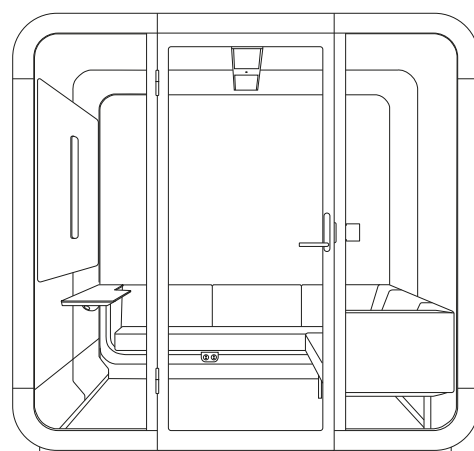

Framery 2Q Lounge