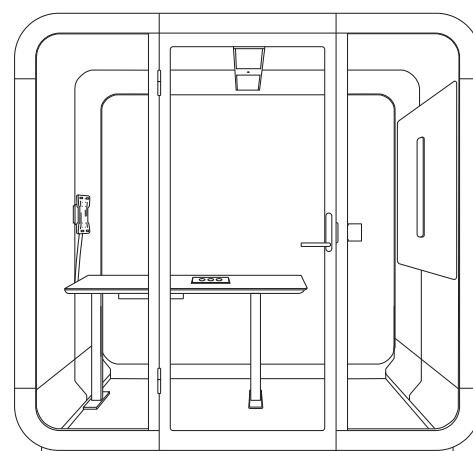

Tekniska specifikationer

Framery 2Q Standard

Framery 2Q Lounge

Framery 2Q Huddle

	Funktioner
Utsida	Målad plåt
Glas	Laminerat, ljuddämpande glas
Ram och bord	Formica-laminat på björkplywood med lackad kant
Fasta väggar, tak och golv	Ett sandwich-struktur med plåt, björkplywood, återvunnet akustikskum och akustikfilt samt antistatisk och fläcktälig matta för det invändiga golvet.
Vikt (utan möbler)	950 kg
Luftflöde	Totalt luftflöde är 121 l/s eller 436 m ³ /h (Minsta rekommenderade avstånd för att luften ska kunna cirkulera är 20 cm ovanför bäset)
Akustik	Sänkt ljudnivå för tal (D _{s,A}) i enlighet med ISO 23351-1-testmetod: 29 dB