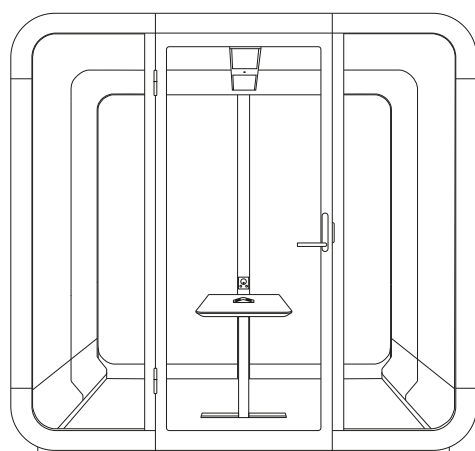

Tekniska specifikationer

Framery 2Q Standard