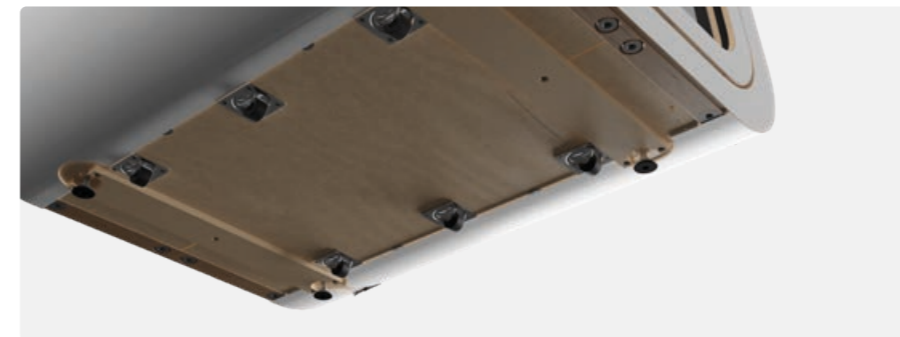

Skärmfäste

Skärmspecifikationer:
Lutningsbart skärmfäste. Max. displaystorlek 24" med platt VESA 100 x 100 monteringsyta. Skärm ingår inte

Flyttkit (tillval)

Innehåller svänghjul och fästelement som kan monteras på båssets undersida för att underlätta förflyttning. Finns till Framery O, Q och One.