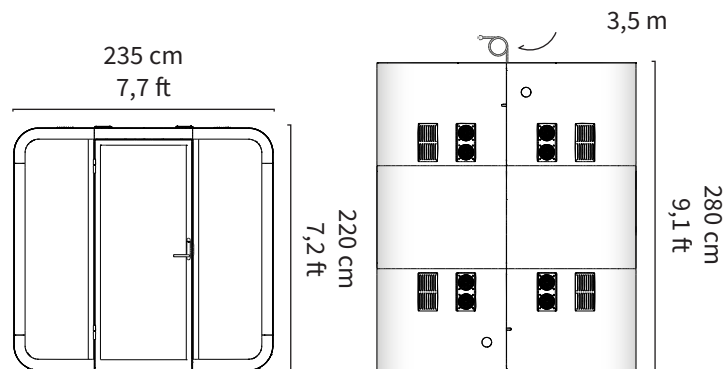

### Huddle-bord

140 cm × 86 cm (längd, bredd)  
Alternativ för arbetshöjd: 72 cm och 110 cm

*Strömssladden kan endast ledas ut underifrån från baksidan av båsset, längden är 3,5 m.*

### Whiteboard

240 cm × 100 cm (bredd, djup)