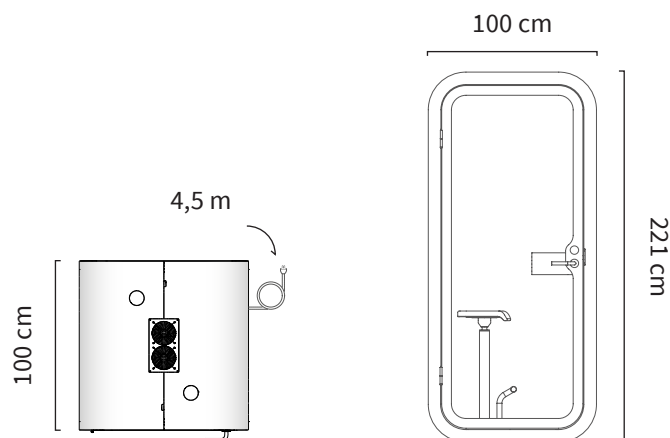

MESURES

Extérieur

221 cm × 100 cm × 100 cm (hauteur, largeur, profondeur)

Intérieur

200 cm × 80 cm × 95 cm (hauteur, largeur, profondeur)

Porte

Embrasure 84 cm

Table normal

13 cm × 70 cm × 28,5 cm (hauteur, largeur, profondeur)

Hauteur de table au sol : 102,5 cm

Table large

12 cm × 75 cm × 30 cm (hauteur, largeur, profondeur)

4,7 in × 29,5 in × 11,8 in (hauteur, largeur, profondeur)

Hauteur de table au sol : 102,5 cm / 3.3 ft

Le cordon électrique peut être conduit hors du coin inférieur de la cabine. La longueur du cordon hors des cabines est de 4,5 m.

Poids

320 kg

Débit d'air

Dégagement minimum recommandé de circulation de l'air de 5 cm sur les côtés - 15 cm au-dessus de la cabine