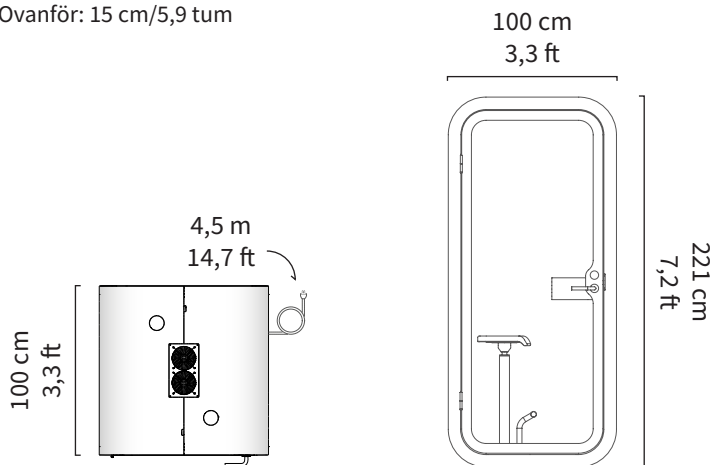

MÅTT

Utsida

221 cm × 100 cm × 100 cm (höjd, bredd, djup)
7,2 ft × 3,3 ft × 3,3 ft (höjd, bredd, djup)

Insida

200 cm × 80 cm × 95 cm (höjd, bredd, djup)
6,5 ft × 2,6 ft × 3,1 ft (höjd, bredd, djup)

Dörröppning

84 cm bred

Vanligt bord

13 cm × 70 cm × 28,5 cm (höjd, bredd, djup)
5,1 tum × 27,5 tum × 11,2 tum (höjd, bredd, djup)
Bordets höjd från golvet: 102,5 cm

Brett bord

12 cm × 75 cm × 30 cm (höjd, bredd, djup)
Bordets höjd från golvet: 102,5 cm

Strömsladden kan ledas ut från det nedre hörnet av båsset.
Sladdens längd utanför båsen är 4,5 m

Vikt

320 kg

Ventilationsutrymme

(Minsta rekommenderade utrymme för att luften ska kunna cirkulera)

Sidor: 5 cm/1,9 tum

Ovanför: 15 cm/5,9 tum

EFFEKT

FRAMERY O

Strömförbrukning

13 W i användning (standardkonfiguration)

– LED-belysning: 10 W

– Fläktar totalt: 3,1 W

0,8 W i standby-läge

Märkeffekt: 100–240 VAC, 8,0 A, 50–60 Hz

Uttag för vanligt bort

Eluttag

Valfritt: LAN

Uttag för brett bort

Strömouttag, USB-A+C

Valfritt: LAN

Utdatavärden

Uteffekt (strömouttag): 100–240 VAC, 6,6 A, 50–60 Hz

Uteffekt USB-laddning (TUF):

Max kombinerad uteffekt på 5 A vid 5 VDC (25 W)

EFFEKT

FRAMERY O VIDEOKONFERENSREDO

Strömförbrukning

28 W i användning (standardkonfiguration)

– LED-belysning: 10 W

– LED-väggbelysning: 12,5 W

– Fläktar totalt: 3,1 W

– 0,8 W i standby-läge

Märkeffekt: 100–240 VAC, 8,0 A, 50–60 Hz

Uttag för brett bort

Strömouttag, USB-A+C

Valfritt: LAN

Utdatavärden

Uteffekt (strömouttag): 100–240 VAC, 6,6 A, 50–60 Hz

Uteffekt USB-laddning (TUF):

Max kombinerad uteffekt på 5 A vid 5 VDC (25 W)

Alla elektriska komponenter går att byta ut vid felfunktion. Strömförbrukning är ett konstant värde som fastställs av strömanvändningen för båssets interna komponenter (elektrisk enhet, rörelsedetektor, belysning och fläktar) Framerys produkter kan stoppas in i ett vägguttag. Båsen har sina egna strömkällor som ger 24 VDC till ljusen och 12 VDC till fläktarna. Belysningen och fläktarna styrs av en rörelsedetektor. Inuti båsen, finns det landsspecifika strömouttag för att ladda mobila enheter.

ÖVRIGT

Ventilation

Totalt luftflöde är 21,5 l/s, 45 CFM (77,4 m³/h)

I standby-läge går fläktarna med 25 % av maxeffekt.

Akustik

Dämpning av talnivå (D_{s,A}) enligt ISO 23351-1 testmetod: 30 dB

Belysning

LED-belysning: 4000 K och 300 lux

Skärmfäste – Framery O videokonferensredo

Luta skärmfäste Max skärmstorlek 24 tum med platt VESA 100 × 100 montering. Skärmen ingår inte.

Kontrollpanel – Framery O videokonferensredo

Justera ventilation och ljusstyrka för tak- och väggbelysning